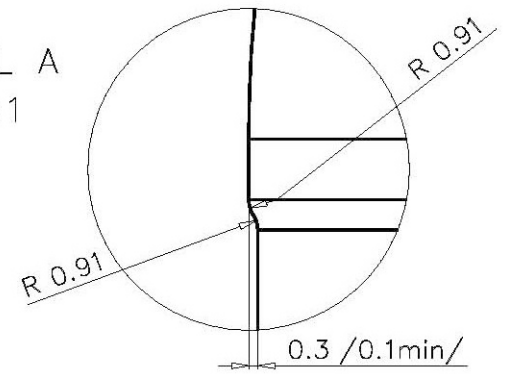

DETAIL A
M5:1

SUCCO 125ml	кам. код		
пълна вместимост brimful capacity	ml135+5	маса тегло	~ 103
Enter glass line s.p.a	цвят color	FLINT	
	зърло finish	T.O.33 FD169	27.07.2020