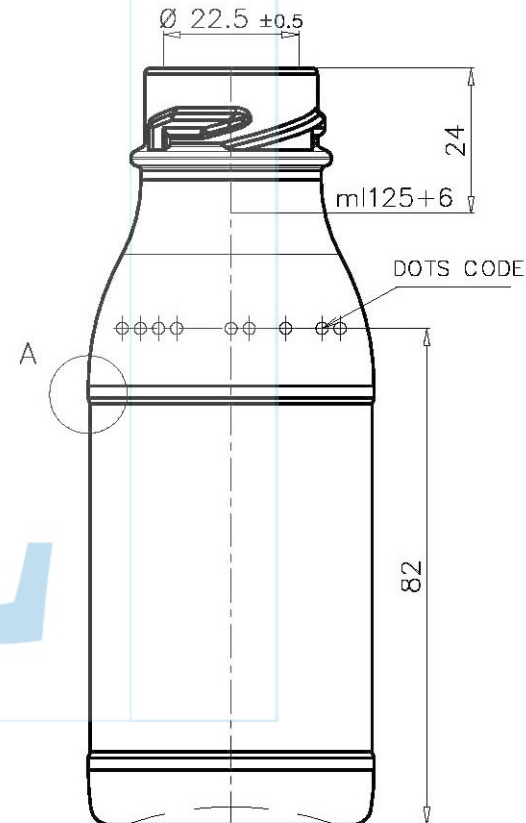

DETAIL A
M5:1

SUCCO 125ml	кам. код		
пълна вместимост brimful capacity	ml135+5	маса тегло	~ 103
Enter glass line s.p.a	цвят color	FLINT	
	зърло finish	T.O.33 FD169	27.07.2020